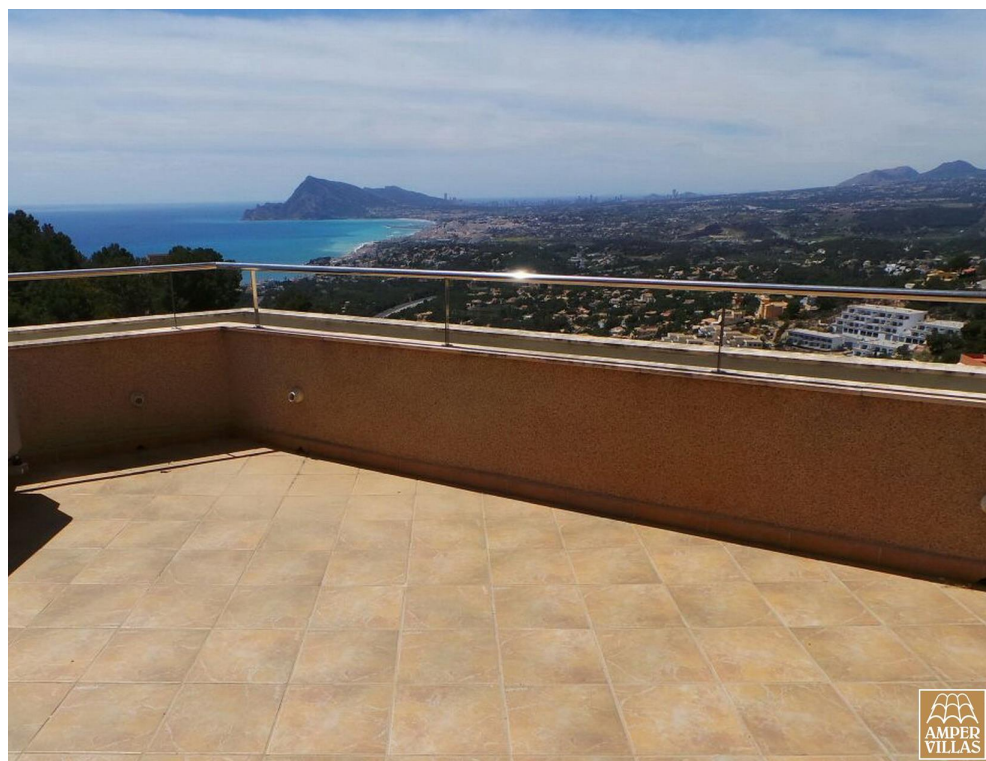

**Precioso y acogedor apartamento con
vistas panorámicas en Altea.**

Tipo: Apartamento / Adosado

Referencia: A309

Habitaciones: 2

Baños: 2

Superficie: 104 m2

Venta

Precio: 315.000 €

Magnifico apartamento con 2 dormitorios y 2 baños, salón con cocina americana, gran terraza, situado en urbanización de lujo con seguridad privada, espectaculares vistas a la Bahía de Altea, trastero, plaza de parking, 2 piscinas comunitarias.