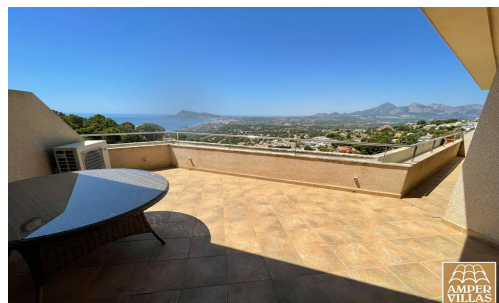

**Precioso y acogedor apartamento con
vistas panorámicas en Altea.**

Tipo: Apartamento / Adosado

Referencia: A309

Habitaciones: 2

Baños: 2

Superficie: 104 m2

Venta

Precio: 315.000 €

Magnifico apartamento con 2 dormitorios y 2 baños, salón con cocina americana, gran terraza, situado en urbanización de lujo con seguridad privada, espectaculares vistas a la Bahía de Altea, trastero, plaza de parking, 2 piscinas comunitarias.