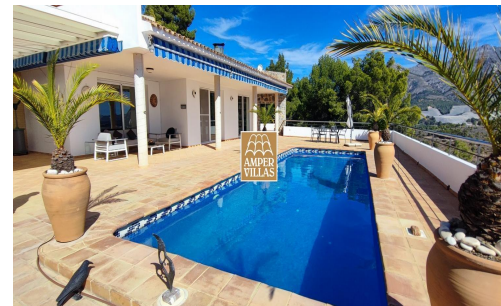

**Fantástica mansión con vistas  
panorámicas en el valle entre Altea y**

**Tipo: Chalet / Finca**

**Referencia: C306**

**Habitaciones: 5**

**Baños: 3**

**Superficie: 511 m<sup>2</sup>**

**Terreno: 15071 m<sup>2</sup>**

**Venta**

**Precio: 1.200.000 €**

**Amplia y hermosa mansión con una parcela de más de 15.000 m<sup>2</sup>, y entrada con portal automático. La casa esta distribuida en planta baja: hall entrada, salón-comedor, cocina con office, 3 dormitorios, baño, terrazas, cocina exterior, piscina climatizada. En la primera planta hay 2 dormitorios de los cuales uno con vestidor y baño en-suite y otro baño, y gran terraza con vistas panorámicas espectaculares. Garaje para 5 coches. carport, calefacción central, paneles solares, alarma, irrigación automática, precioso jardín mediterráneo.**