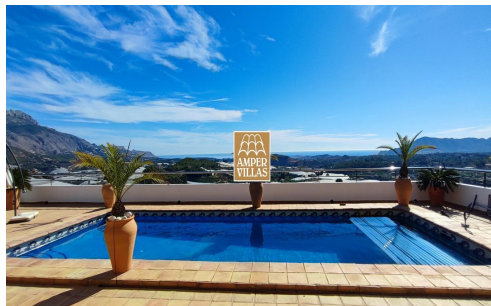

**Fantástica mansión con vistas  
panorámicas en el valle entre Altea y**

**Tipo: Chalet / Finca**

**Referencia: C306**

**Habitaciones: 5**

**Baños: 3**

**Superficie: 511 m<sup>2</sup>**

**Terreno: 15071 m<sup>2</sup>**

**Venta**

**Precio: 1.200.000 €**

**Amplia y hermosa mansión con una parcela de más de 15.000 m<sup>2</sup>, y entrada con portal automático. La casa esta distribuida en planta baja: hall entrada, salón-comedor, cocina con office, 3 dormitorios, baño, terrazas, cocina exterior, piscina climatizada. En la primera planta hay 2 dormitorios de los cuales uno con vestidor y baño en-suite y otro baño, y gran terraza con vistas panorámicas espectaculares. Garaje para 5 coches. carport, calefacción central, paneles solares, alarma, irrigación automática, precioso jardín mediterráneo.**