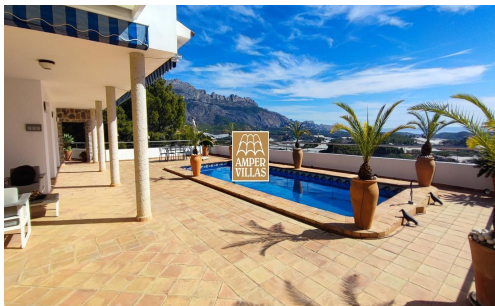

**Fantástica mansión con vistas  
panorámicas en el valle entre Altea y**

**Tipo: Chalet / Finca**

**Referencia: C306**

**Habitaciones: 5**

**Baños: 3**

**Superficie: 511 m<sup>2</sup>**

**Terreno: 15071 m<sup>2</sup>**

**Venta**

**Precio: 1.200.000 €**

**Amplia y hermosa mansión con una parcela de más de 15.000 m<sup>2</sup>, y entrada con portal automático. La casa esta distribuida en planta baja: hall entrada, salón-comedor, cocina con office, 3 dormitorios, baño, terrazas, cocina exterior, piscina climatizada. En la primera planta hay 2 dormitorios de los cuales uno con vestidor y baño en-suite y otro baño, y gran terraza con vistas panorámicas espectaculares. Garaje para 5 coches. carport, calefacción central, paneles solares, alarma, irrigación automática, precioso jardín mediterráneo.**