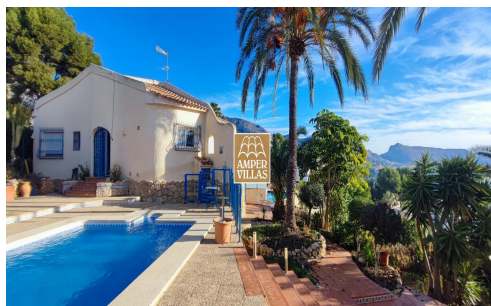

**Casita en una parcela con vistas
fabulosas al mar, en Altea.**

Tipo: Chalet / Finca

Referencia: C300

Habitaciones: 3

Baños: 2

Superficie: 120 m2

Terreno: 1000 m2

Venta

Precio: 0 €

Preciosa parcela en uno de los mejores urbanizaciones de Altea, con vistas increíbles al mar, con una casa con 2 dormitorios, 1 baño, salón-comedor y cocina. En la parte inferior, con entrada independiente hay un estudio con baño. Piscina, garaje, cocina exterior y almacén.