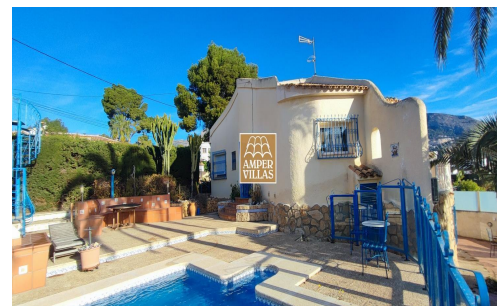

**Casita en una parcela con vistas
fabulosas al mar, en Altea.**

Tipo: Chalet / Finca

Referencia: C300

Habitaciones: 3

Baños: 2

Superficie: 120 m2

Terreno: 1000 m2

Venta

Precio: 0 €

Preciosa parcela en uno de los mejores urbanizaciones de Altea, con vistas increíbles al mar, con una casa con 2 dormitorios, 1 baño, salón-comedor y cocina. En la parte inferior, con entrada independiente hay un estudio con baño. Piscina, garaje, cocina exterior y almacén.