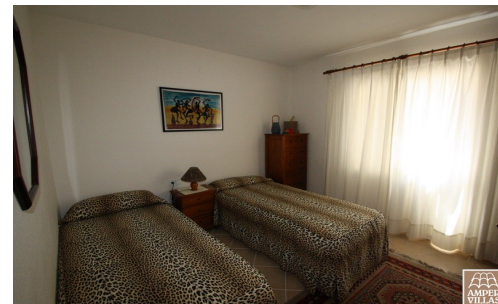

**Alquiler Chalet Sierra Altea Costa
Blanca (REF E16)**

Tipo: Chalet / Finca

Referencia: REF E16

Habitaciones: 3

Baños: 2

Superficie: 250 m2

Terreno: 1200 m2

Alquiler Anual

Precio: 1.600 €

Villa vacacional con piscina privada y barbacoa. Se encuentra ubicada en Sierra de Altea Golf, de dos plantas. En la primera planta: salón con salida a la piscina, cocina americana, 2 dormitorios, baño con ducha, ventiladores en las habitaciones. En la segunda planta: 1 dormitorio con baño en suite con bañera. Solarium Wifi Sin aire acondicionado Parking Precio por mes desde Noviembre a Abril (precio por mes + gastos) LICENCIA AT-410234-A